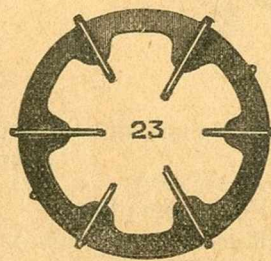

Tous nos appareils Mélius et Cobra sont livrés prêts à fonctionner et munis d'une pochette accessoires contenant :

1. 1 mode d'emploi
2. 2 aiguilles
3. 2 joints pour bouchon.

Sauf pour les appareils à débouchage automatique

Les appareils silencieux ont aussi une fourche amiante pour l'allumage.

VOIR AU DOS