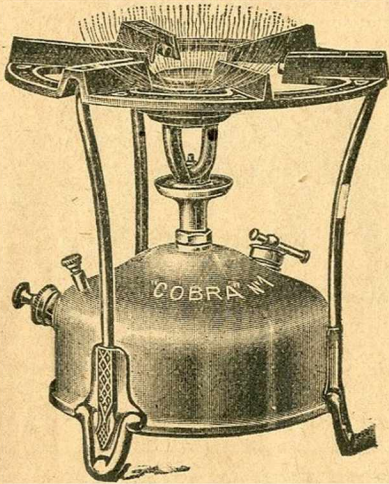

Les appareils silencieux ont aussi une fourche amiante pour l'allumage.

VOIR AU DOS

„ COBRA „

ULTIMHEAT®
VIRTUAL MUSEUM

RECHAUD A GAZ DE PÉTROLE à Flammes bleues sans Mèches se réglant comme le Gaz

Brûleur ordinaire Silencieux
N° 1. Capac. 1 l. 1/2. 70 » 77 »
N° 0. — 3/4 lit.. 55 »
Cuivre fort — Poids : 1 k. 950
— — — 1 k. 125