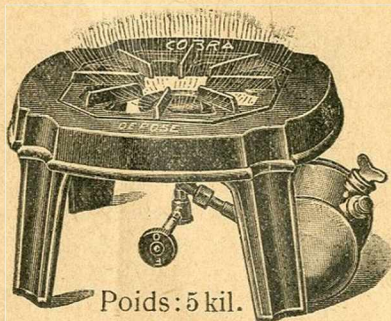

RADIATEUR PARABOLIQUE COBRA
Réflecteur démontable et tournant
Poids : 2 kilos

Permet d'obtenir 10° en 1 heure en plus de la
température dans une pièce de 50 mc.
Cuivre poli. 175 » - Nickelé.. 200 »
SATURATEUR cuivre poli, 14. », nickelé 16. »

UN FEU - Poids 4 kilos

Brûleur Ordinaire Silencieux
Fonte noire.... 95 » 102 »
Fonte émaillée 105 » 113 »

DEUX FEUX - Poids : 8 kil.

Brûleurs ordinaires Brûleurs silencieux
Fonte noire... 175. » 190 »
Fonte émaillée . 200. » 215. »

Poids : 5 kil.

Poids . 10 k. 500

UN FEU et DEUX FEUX à débouchage et réglage automatique, grilles reversibles

brûleur silencieux
Fonte noire... 120. »
Fonte émaillée... 135 »

brûleur silencieux
Fonte noire. 220 »
Fonte émaillée . 250 »