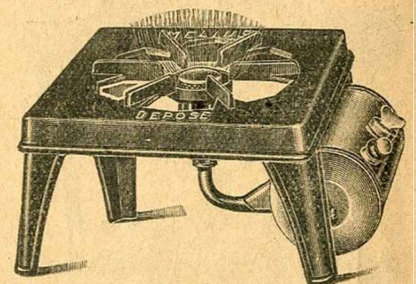

"MÉLIUS"

ARTICLE RÉCLAME. -- Fonctionnement garanti, sans odeur, ni fumée
Porte à ébullition 1 litre d'eau en 4 minutes et consomme 1 litre de pétrole en 10 heures
50 % ÉCONOMIE SUR TOUS CHAUFFAGES

Les pièces de rechange de ces appareils sont interchangeables avec tous les appareils similaires Suédois

Pièces de rechange pour Réchaud MÉLIUS et COBRA

- 1 Brûleur Cobra silencieux
- 2 — — ordinaire
- 3 — Mélius
- 4 Bague régulatrice cuivre
- 5 Cuvette à alcool pr Mélius
- 6 Sourdine pr Cobra silenc.
- 7 Chapeau de sourdine.
- 8 Burette à alcool
- 9 Fourche amiante pr silenc.
- 10 Ejecteur
- 11 Clef d'ejecteur à rotule
- 12 — — droite pour silencieux
- 13 Pompe complète.
- 14 Tige de pompe complète.
- 15 Bouton de pompe
- 16 Bouchon de pompe
- 17 Crapaudine avec cuir de pompe
- 18 Cuir de pompe
- 19 Soupape de pompe
- 20 Clef pr démontage soup. de pompe
- 21 Bouchon de remplissage, ancien modèle
- 22 Grille fonte pr Cobra et Mélius
- 23 Grille fonte 1 ou 2 feux
- 24 Bouchon pointeau