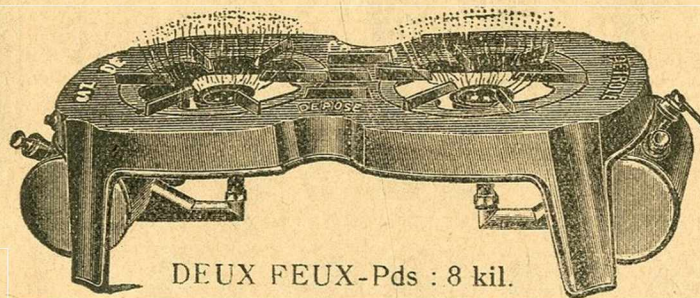

DEUX FEUX - Poids : 8 kil.

Brûleurs ordinaires Brûleurs silencieux
Fonte noire... 175. » 190 »
Fonte émaillée . 200. » 215. »