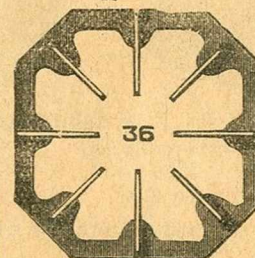

Tous nos appareils Mélius et Cobra sont livrés prêts à fonctionner et munis d'une pochette accessoires contenant :

1. 1 mode d'emploi
2. 2 aiguilles
3. 2 joints pour bouchon.

Sauf pour les appareils à débouchage automatique

Les appareils silencieux ont aussi une fourche amiante pour l'allumage.

VOIR AU DOS