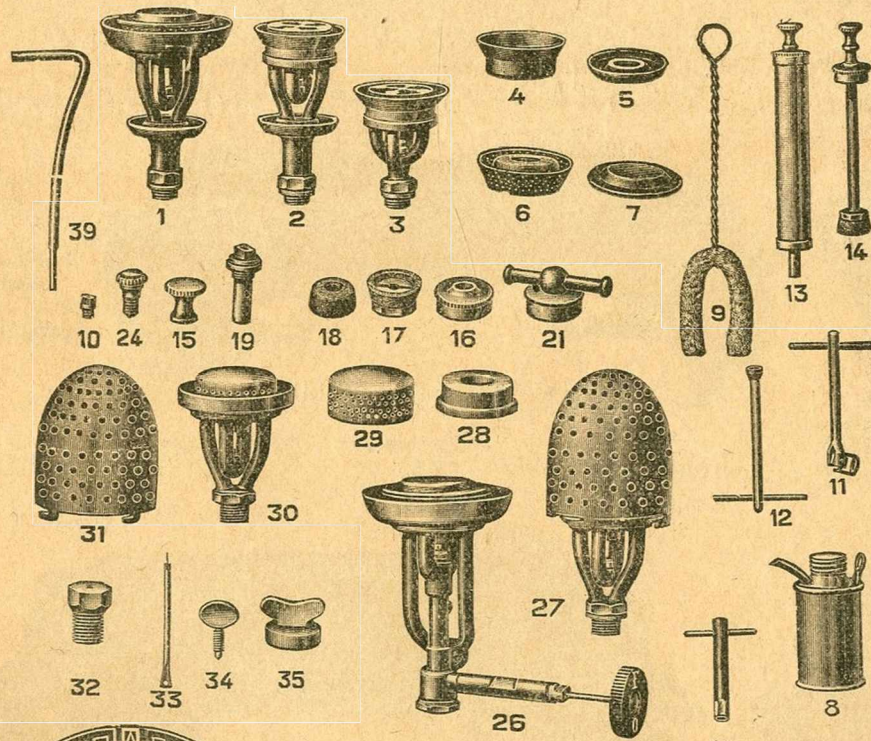

DEUX FEUX - Poids 7 k.

UN FEU - Poids 4 k.

	Brûleurs ordin.	Brûleurs silenc.	Brûleur ordin.	brûleur silenc.
Fonte noire...	150. »	160. »	80. »	85. »
Fonte émaillée.....	170. »	180. »	90. »	95. »

Capacité : 1 litre — Poids : 1 k. 700
 Brûleur ordinaire 56 »
 silencieux 60 »

Pièces de rechange pour Réchaud MÉLIUS et COBRA

- 1 Brûleur Cobra silencieux
- 2 — — ordinaire
- 3 — Mélius
- 4 Bague régulatrice cuivre
- 5 Cuvette à alcool pr Mélius
- 6 Sourdine pr Cobra silenc.
- 7 Chapeau de sourdine.
- 8 Burette à alcool
- 9 Fourche amiante pr silenc.
- 10 Ejecteur
- 11 Clef d'ejecteur à rotule
- 12 — — droite pour silencieux
- 13 Pompe complète.
- 14 Tige de pompe complète.
- 15 Bouton de pompe
- 16 Bouchon de pompe
- 17 Crapaudine avec cuir de pompe
- 18 Cuir de pompe
- 19 Soupape de pompe
- 20 Clef pr démontage soup. de pompe
- 21 Bouchon de remplissage, ancien modèle
- 22 Grille fonte pr Cobra et Mélius
- 23 Grille fonte 1 ou 2 feux
- 24 Bouchon pointeau