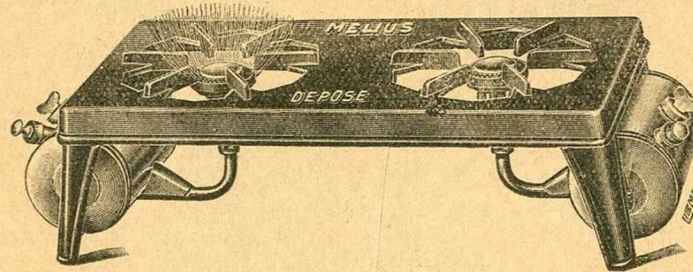

"MÉLIUS"

ARTICLE RÉCLAME. -- Fonctionnement garanti, sans odeur, ni fumée
Porte à ébullition 1 litre d'eau en 4 minutes et consomme 1 litre de pétrole en 10 heures
50 % ÉCONOMIE SUR TOUS CHAUFFAGES

Les pièces de rechange de ces appareils sont interchangeables avec tous les appareils similaires Suédois

Pièces de rechange pour Réchaud MÉLIUS et COBRA

- 1 Brûleur Cobra silencieux
- 2 — — ordinaire
- 3 — Mélius
- 4 Bague régulatrice cuivre
- 5 Cuvette à alcool pr Mélius
- 6 Sourdine pr Cobra silenc.
- 7 Chapeau de sourdine.
- 8 Burette à alcool
- 9 Fourche amiante pr silenc.
- 10 Ejecteur
- 11 Clef d'ejecteur à rotule
- 12 — — droite pour silencieux
- 13 Pompe complète.
- 14 Tige de pompe complète.
- 15 Bouton de pompe
- 16 Bouchon de pompe
- 17 Crapaudine avec cuir de pompe
- 18 Cuir de pompe
- 19 Soupape de pompe
- 20 Clef pr démontage soup. de pompe
- 21 Bouchon de remplissage, ancien modèle
- 22 Grille fonte pr Cobra et Mélius
- 23 Grille fonte 1 ou 2 feux
- 24 Bouchon pointeau