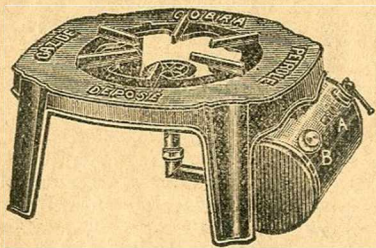

UN FEU - Poids 4 kilos

Brûleur Ordinaire Silencieux
Fonte noire.... 95 » 102 »
Fonte émaillée 105 » 113 »