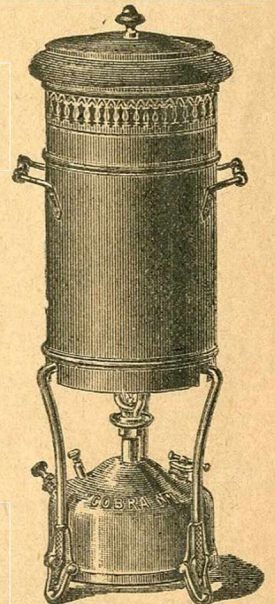

UN FEU - Poids 4 kilos

Brûleur Ordinaire Silencieux
Fonte noire.... 95 » 102 »
Fonte émaillée 105 » 113 »

DEUX FEUX - Poids : 8 kil.

Brûleurs ordinaires Brûleurs silencieux
Fonte noire... 175. » 190 »
Fonte émaillée . 200. » 215. »

Poids : 5 kil.

Poids . 10 k. 500

UN FEU et DEUX FEUX à débouchage et réglage automatique, grilles reversibles

brûleur silencieux
Fonte noire... 120. »
Fonte émaillée... 135 »

brûleur silencieux
Fonte noire. 220 »
Fonte émaillée . 250 »

Même appareil sans débouchage ni réglage automatique, grilles reversibles
Fonte noire... 110. »
Fonte émaillée 125. »

Fonte noire.. 205. »
Fonte émaillée..... 230. »

Calorifère tôle vernie
s'adaptant sur appareil
Mélius ou Cobra.. 35. »
Poids: 1 k. 500