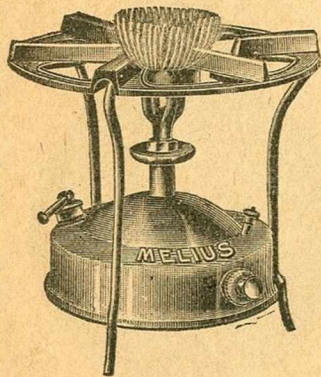

"MÉLIUS"

ARTICLE RÉCLAME. -- Fonctionnement garanti, sans odeur, ni fumée
Porte à ébullition 1 litre d'eau en 4 minutes et consomme 1 litre de pétrole en 10 heures
50 % ÉCONOMIE SUR TOUS CHAUFFAGES

Les pièces de rechange de ces appareils sont interchangeables avec tous les appareils similaires Suédois

Pièces de rechange pour Réchaud MÉLIUS et COBRA

- 1 Brûleur Cobra silencieux
- 2 — — ordinaire
- 3 — Mélius
- 4 Bague régulatrice cuivre
- 5 Cuvette à alcool pr Mélius
- 6 Sourdine pr Cobra silenc.
- 7 Chapeau de sourdine.
- 8 Burette à alcool
- 9 Fourche amiante pr silenc.
- 10 Ejecteur
- 11 Clef d'ejecteur à rotule
- 12 — — droite pour silencieux
- 13 Pompe complète.
- 14 Tige de pompe complète.
- 15 Bouton de pompe
- 16 Bouchon de pompe
- 17 Crapaudine avec cuir de pompe
- 18 Cuir de pompe
- 19 Soupape de pompe
- 20 Clef pr démontage soup. de pompe
- 21 Bouchon de remplissage, ancien modèle
- 22 Grille fonte pr Cobra et Mélius
- 23 Grille fonte 1 ou 2 feux
- 24 Bouchon pointeau