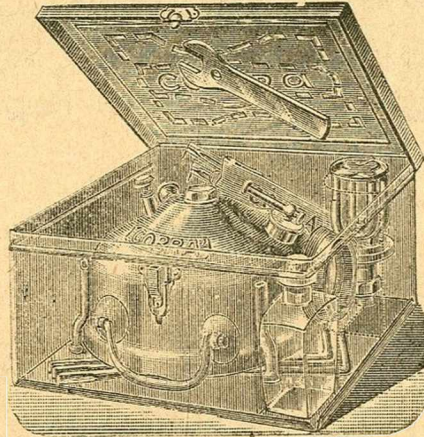

Les appareils silencieux ont aussi une fourche amiante pour l'allumage.

VOIR AU DOS

„ COBRA „

ULTIMHEAT®
VIRTUAL MUSEUM

RECHAUD A GAZ DE PÉTROLE à Flammes bleues sans Mèches se réglant comme le Gaz

Brûleur ordinaire Silencieux
N° 1. Capac. 1 l. 1/2. 70 » 77 »
N° 0. — 3/4 lit.. 55 »
Cuivre fort — Poids : 1 k. 950
— — — 1 k. 125

Consomme 1 litre de
pétrole en 10 heures

Porte à ébullition
1 litre d'eau en 4 minutes

RECHAUD de VOYAGE brûleur ord. Brûleur sil.
démonté en coffret métal . . . 70 » 74 »
Long. 0,17, Larg. 0,15, Haut. 0,09 — Poids 1 k. 300