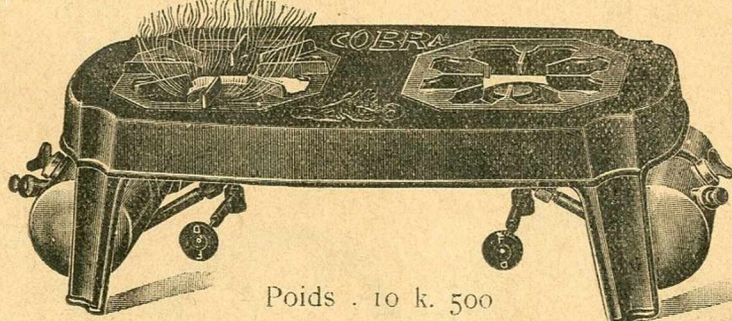

UN FEU - Poids 4 kilos

Brûleur Ordinaire Silencieux
Fonte noire.... 95 » 102 »
Fonte émaillée 105 » 113 »

DEUX FEUX - Poids : 8 kil.

Brûleurs ordinaires Brûleurs silencieux
Fonte noire... 175. » 190 »
Fonte émaillée . 200. » 215. »

Poids : 5 kil.

Poids . 10 k. 500

UN FEU et DEUX FEUX à débouchage et réglage automatique, grilles reversibles

brûleur silencieux
Fonte noire... 120. »
Fonte émaillée... 135 »

brûleur silencieux
Fonte noire. 220 »
Fonte émaillée . 250 »